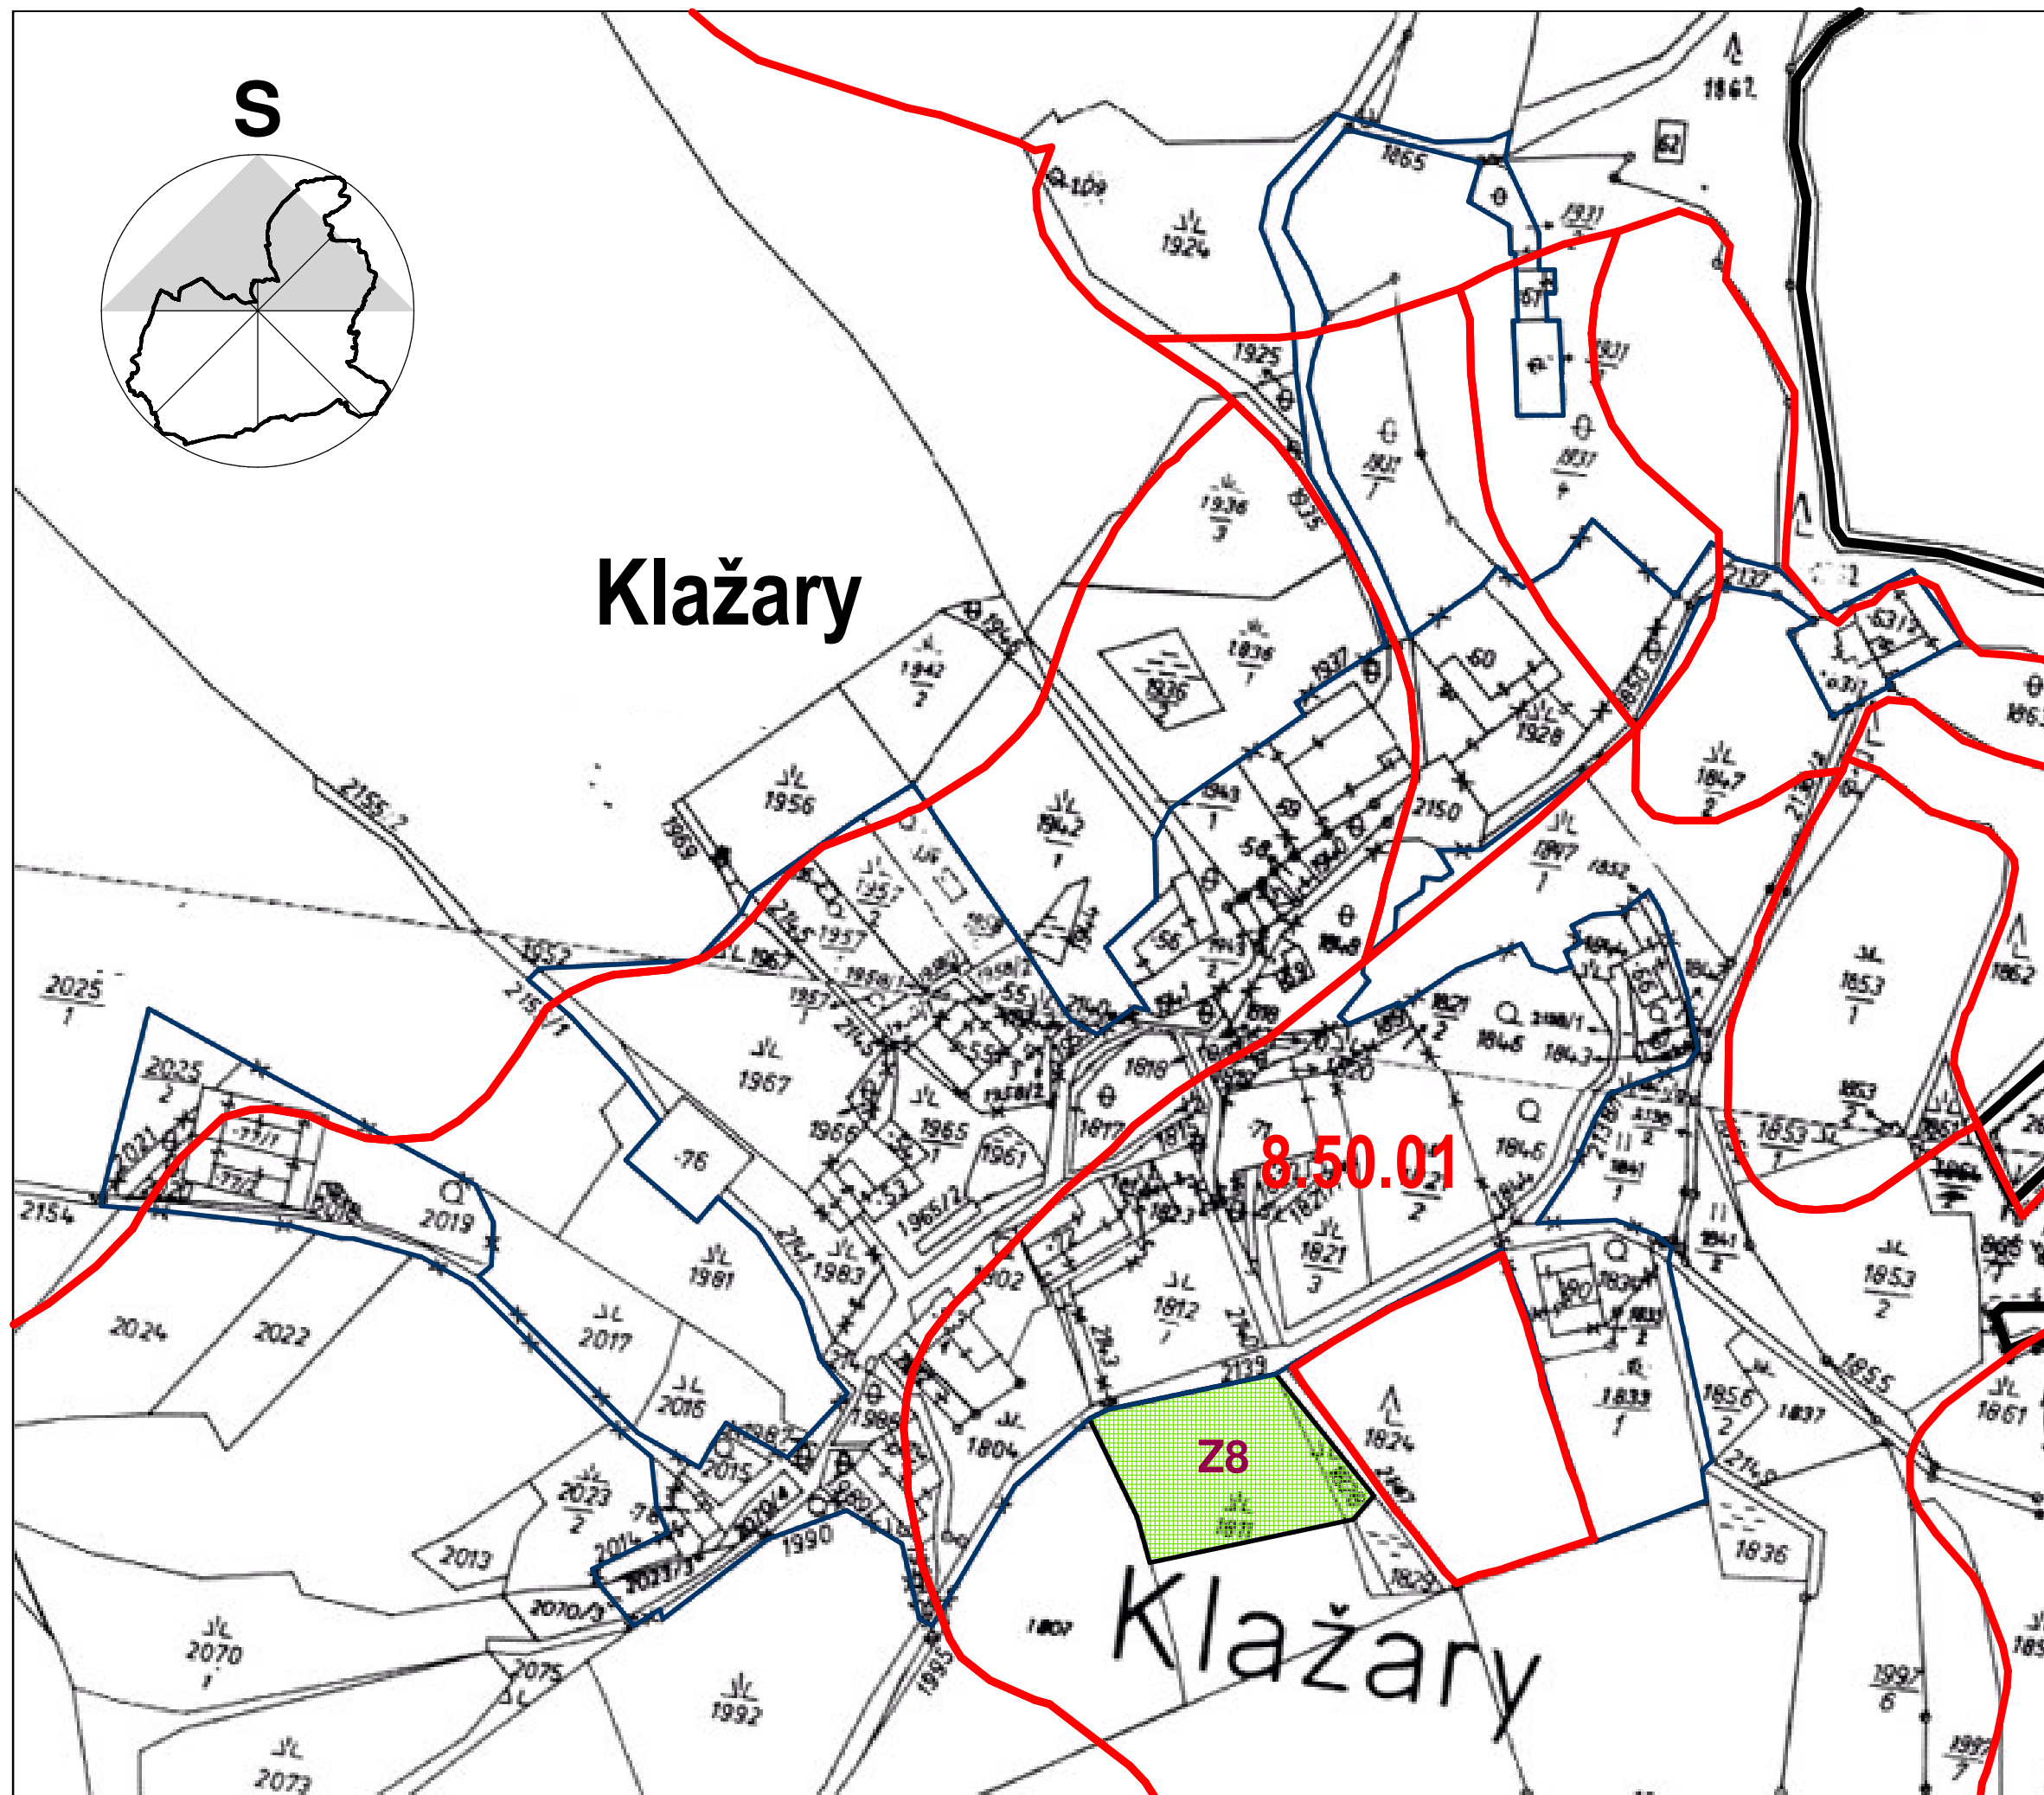

Klažary

SÍDLO KLAŽARY

M 1 : 2 000

ZÁZNAM O ÚČINNOSTI:

Vydává : Zastupitelstvo obce Kamenná
 Datum vydání : 7. 9. 2011
 Číslo usnesení : 5 / 2011
 Datum nabytí účinnosti :
 Pořizovatel : Úřad územního plánování Trhové Sviný
 Žižkovo náměstí 32, Trhové Sviný 374 01
 Úřední osoba : Ing. Luděk Klein

Akce:

ÚZEMNÍ PLÁN OBCE KAMENNÁ KATASTRÁLNÍ ÚZEMÍ KAMENNÁ U TRHOVÝCH SVINŮ A KONDRÁČ

Pořizovatel: ÚŘAD ÚZEMNÍHO PLÁNOVÁNÍ TRHOVÉ SVINY, ŽIŽKOVO NÁM. 32, TRHOVÉ SVINY 374 01

Výkres: **VYHODNOCENÍ ZPF - K.Ú. KAMENNÁ U TRH. SVINŮ** Hlavní měřítko: **1 : 2 000**